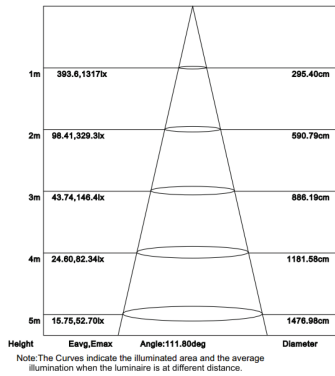

## DIMENSIONS:

### 2X2

### 2X4

**PHOTOMETRIC:**

**2X2**

**2X4**

**MOUNT OPTIONS:**

**RECESED WITH WIRE**